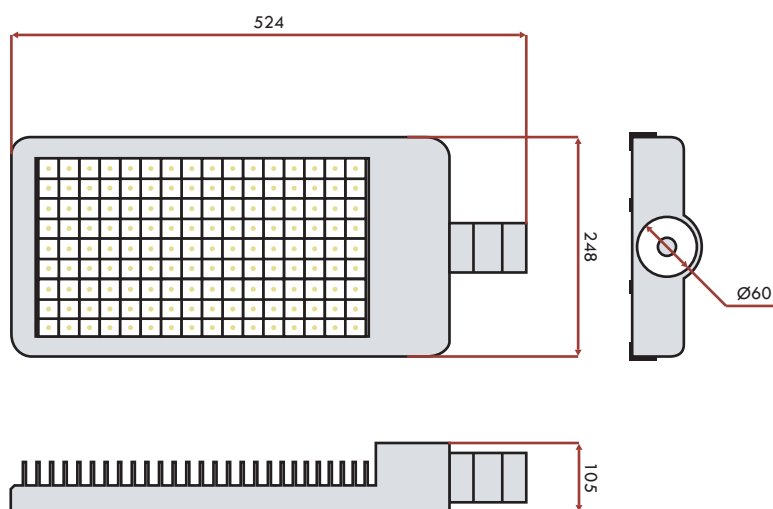

ULTRALIGHT
ILUMINACIÓN SUSTENTABLE

UL-120 SA

LUMINARIA LED PARA MÚLTIPLES USOS

INFORMACIÓN

CARACTERÍSTICAS

Modelo	UL-120 SA	Cantidad LED	276 Led
LEDs/Óptica	SMD Alto rendimiento	Potencia	120 Watts
Driver	Integrado	Tension Entrada	200-240V
Tipo Protección	Sobretensión, Sobrecorriente, Cortocircuito, Sobretemperatura	Tratam. Superficie	Pieza fundida en aleación de aluminio a alta presión
Grado IP	IP65	Frecuencia	50-60 Hz
Rango Color	6500 K	Flujo Luminoso (inicial)	13.500 lm
Eficiencia Lumínica	112 lm/W	Material Carcasa	Aluminio
Factor de Potencia	>=95%	Vida Útil	>30.000 hs
Rango de Temperatura	-30°C ~ +40°C	Dimensiones	524 mm x 248 mm x 105 mm
Peso Aproximado	2.25 kg		