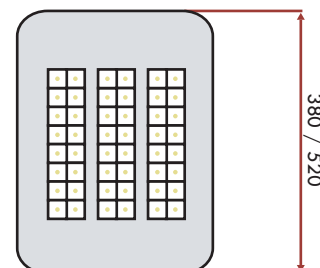

ULTRALIGHT
ILUMINACIÓN SUSTENTABLE

UL-105 SE

LUMINARIA LED PARA MÚLTIPLES USOS

INFORMACIÓN

*las medidas varían según la potencia de la luminaria

CARACTERÍSTICAS

Modelo	UL-105 SE	Cantidad LED	48 Led
LEDs/Óptica	Cree/Ledil	Potencia	105 Watts
Driver	Osram/Phillips	Tension Entrada	120-277V
Tipo Protección	Sobretensión, Sobrecorriente, Cortocircuito, Sobretemperatura	Tratam. Superficie	Pieza fundida en aleación de aluminio a alta presión
Grado IP	IP65	Frecuencia	50-60 Hz
Rango Color	4750-5700 K	Flujo Luminoso (inicial)	14.200 lm
Eficiencia Lumínica	135 lm/W	Material Carcasa	Chapa
Factor de Potencia	>=95%	Vida Útil	>50.000 hs
Rango de Temperatura	-30°C ~ +65°C	Dimensiones	380mm a 520mm *según potencia
Peso Aproximado	2.5 kg		